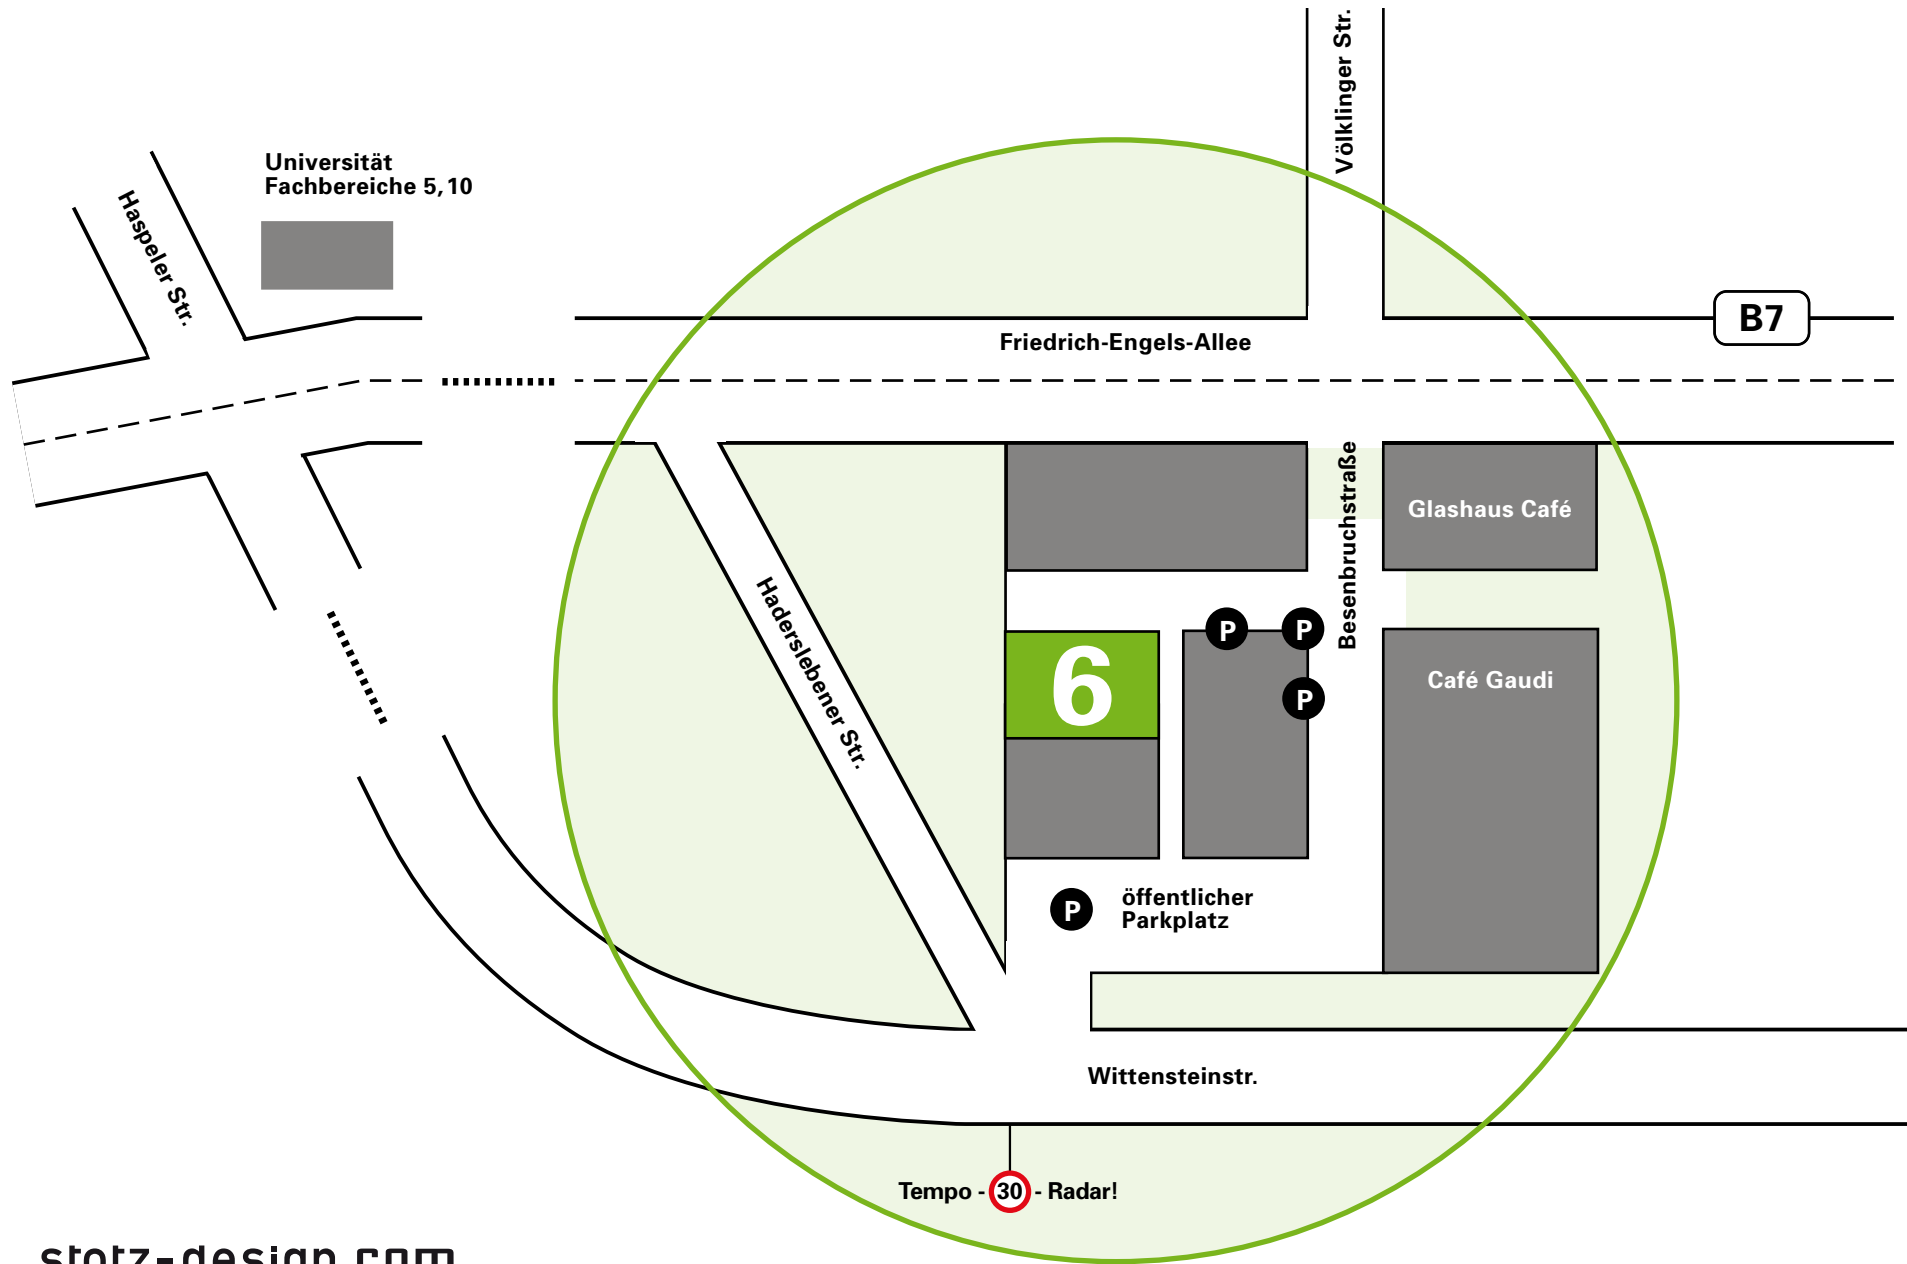

stotz-design.com

stotz-design.com GmbH + Co. KG
 Besenbruchstraße 6
 42285 Wuppertal / Germany
 Fon: +49 (0)202.300667
 Fax: +49 (0)202.300668

stotz-design.com

stotz-design.com GmbH + Co. KG
 Besenbruchstraße 6
 42285 Wuppertal / Germany
 Fon: +49 (0)202.300667
 Fax: +49 (0)202.300668